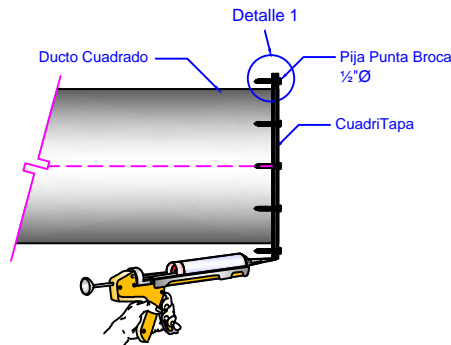

1 (888) 514.1516 (USA)

sales@ventdepot.com

1. Ensamble de CuadriTapa con pija punta broca

1

1. Montaje Frontal

2. Montaje Lateral

3. Realizar Montaje en base a Detalle

2. Ensamble de CuadriTapa con tornillo y tuerca

2

1. Montaje Frontal

2. Montaje Lateral

3. Realizar Montaje en base a Detalle

3. Ensamble de CuadriTapa con Soldadura

3

1. Montaje Frontal

2. Montaje Lateral

3. Realizar Montaje en base a Detalle

Category / Categoría
Ductos Cuadrados

Name / Nombre

CuadriTapa

Item # / Clave

CTP - (001-267)

Datasheet / Ficha Técnica

www.VentDepot.com