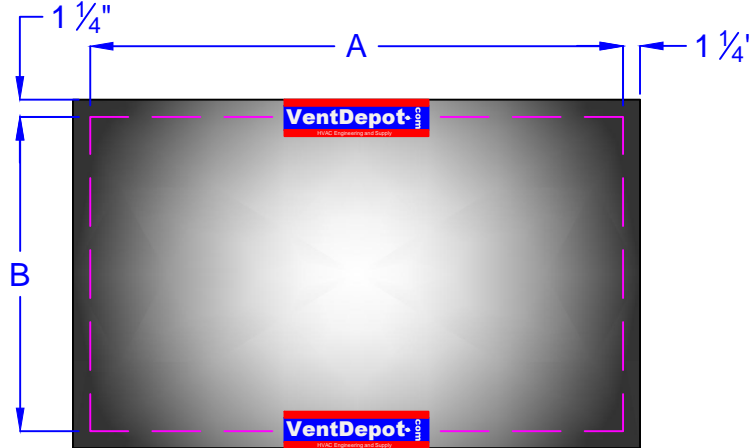

Category / Categoría
Ductos Cuadrados

Name / Nombre

CuadriTapa

Item # / Clave

CTP - (001-267)

Datasheet / Ficha Técnica

www.VentDepot.com

Call Center México:

(55) 5822.1516

01 800 999.1516 (México)

ventas@ventdepot.com

Internacional Español:

+52 (55) 5822.1516

ventas@ventdepot.com

International English:

+1 (626) 771.0048

1 (888) 514.1516 (USA)

sales@ventdepot.com