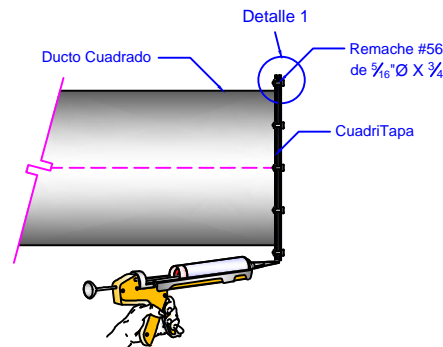

1 (888) 514.1516 (USA)

sales@ventdepot.com

1. Ensamble de CuadriTapa con pija punta broca

1

1. Montaje Frontal

2. Montaje Lateral

3. Realizar Montaje en base a Detalle

2. Ensamble de CuadriTapa con tornillo y tuerca

2

1. Montaje Frontal

2. Montaje Lateral

3. Realizar Montaje en base a Detalle

3. Ensamble de CuadriTapa con Soldadura

3

1. Montaje Frontal

2. Montaje Lateral

3. Realizar Montaje en base a Detalle

Category / Categoría
Ductos Cuadrados

Name / Nombre

CuadriTapa

Item # / Clave

CTP - (001-267)

Datasheet / Ficha Técnica

www.VentDepot.com