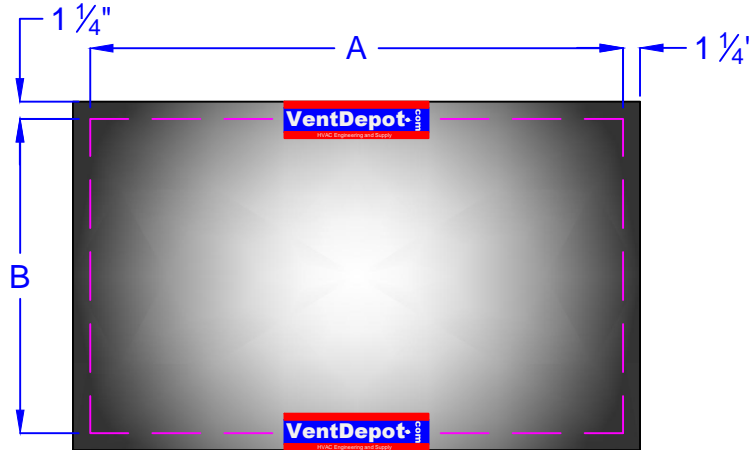

Category / Categoría
Ductos Cuadrados

Name / Nombre

CuadriTapa

Item # / Clave

CTP - (001-267)

Datasheet / Ficha Técnica

www.VentDepot.com

Call Center México:

(55) 5822.1516

01 800 999.1516 (México)

ventas@ventdepot.com

Internacional Español:

+52 (55) 5822.1516

ventas@ventdepot.com

International English:

+1 (626) 771.0048

1 (888) 514.1516 (USA)

sales@ventdepot.com